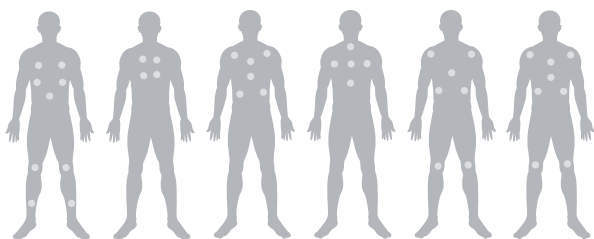

Nisia

Nisia rewolucjonizuje korzystanie ze spa, łącząc strefę pływacką z wydzieloną przestrzenią relaksacyjną, a wszystko to w formie plug-and-play. Łatwa instalacja i standardowe zasilanie sprawiają, że jest to idealne rozwiązanie dla osób, które chcą cieszyć się zaletami dwustrefowego spa bez ograniczeń technicznych.

Charakterystyka

Wymiary 585 x 220 x 130 cm

Maksymalne natężenie prądu 16 A

Waga pustego urządzenia 1350 kg

STREFA PŁYWANIA

Miejsca 2 siedzące

Dysze 17

Pompa do masażu 2250 W

Grzałka 2000 W

Panel sterowania Gecko® K300

Chromoterapia Diody LED na linii wody
Punkt świetlny / Reflektor

Dezynfekcja Oczyszczacz wody

Odpyw Grawitacyjny

Pojemność 8100 L

STREFA RELAKSU

Miejsca 3 siedzące + 1 leżące

Dysze 24

Pompa do masażu 2250 W

Grzałka 2000 W

Panel sterowania Gecko® K300

Chromoterapia Diody LED na linii wody
Punkt świetlny / Reflektor

Dezynfekcja Oczyszczacz wody

Odpyw Grawitacyjny

Pojemność 850 L