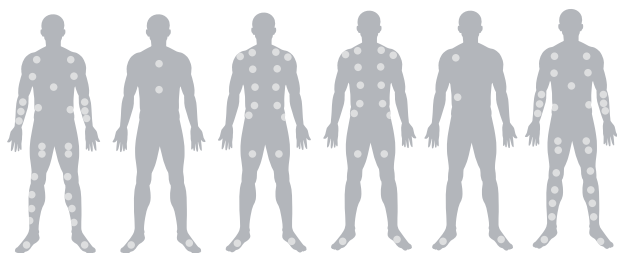

Milos

Dzięki sześciu przestronnym siedziskom, Milos pozwala cieszyć się intensywnym i precyzyjnym masażem, jednocześnie wspomagając krążenie i rozluźniając mięśnie.

Charakterystyka

Miejsca	4 siedzące + 2 leżące
Wymiary	230 x 230 x 94 cm
Dysze w tym podświetlane dysze 3,5" i 5"	117
Pompa do masażu	3 x 2250 W
Pompa cyrkulacyjna	370 W
Dmuchawa	700 W
Grzałka	3000 W
Panel kontrolny	Balboa TP700 2 x przyciski AX10
Fontanny	Fontanny i kaskady
Muzyka	Tak
Chromoterapia	Diody LED na linii wody Punkt świetlny / Reflektor Taśma LED na obudowie
Dezynfekcja	Oczyszczacz wody
Odptyw	Odptywy + Opróżnianie grawitacyjne
Izolacja skandynawska	Tak
Skimmer akrylowy	Tak
Pojemność	1350 L
Waga pustego urządzenia	560 kg
Maksymalne natężenie prądu	32 A
Zestaw bypass do pompy ciepła	Tak