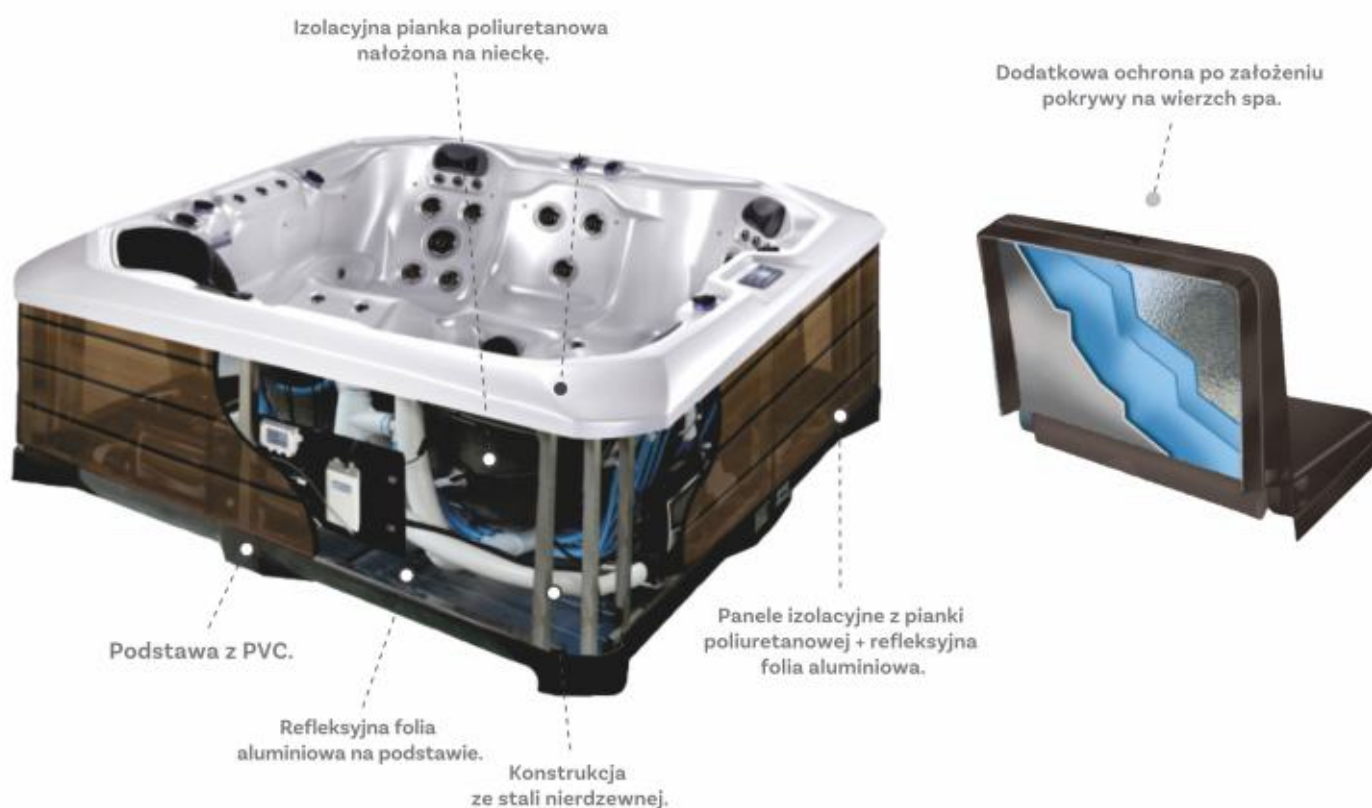

EFEKTYWNOŚĆ ENERGETYCZNA I IZOLACJA

Nasze spa Vendom zostały zaprojektowane z wykorzystaniem najnowocześniejszej izolacji termicznej. Ta **wielowarstwowa technologia** łączy w sobie połączenie **wysokowydajnych materiałów**, które minimalizują straty ciepła i poprawiają retencję energii.

Oprócz zapewnienia optymalnej temperatury wody, izolacja ta zwiększa trwałość spa, chroniąc jego elementy wewnętrzne przed wilgocią i zmianami klimatu. Jej przemyślana konstrukcja umożliwi również łatwy dostęp do elementów technicznych, co upraszcza konserwację, a tym samym obniża długoterminowe koszty utrzymania.

Pokrywa termiczna

Niezbędna do izolacji termicznej, pokrywa ogranicza utratę ciepła i zmniejsza zużycie energii dzięki wielowarstwowej konstrukcji wykonanej z wysokowydajnych materiałów izolacyjnych.

Powłoka odporna na promieniowanie UV i warunki atmosferyczne zapewnia optymalną trwałość, a wzmocnione dopasowanie gwarantuje efektywne zatrzymywanie ciepła i trwałą ochronę spa.